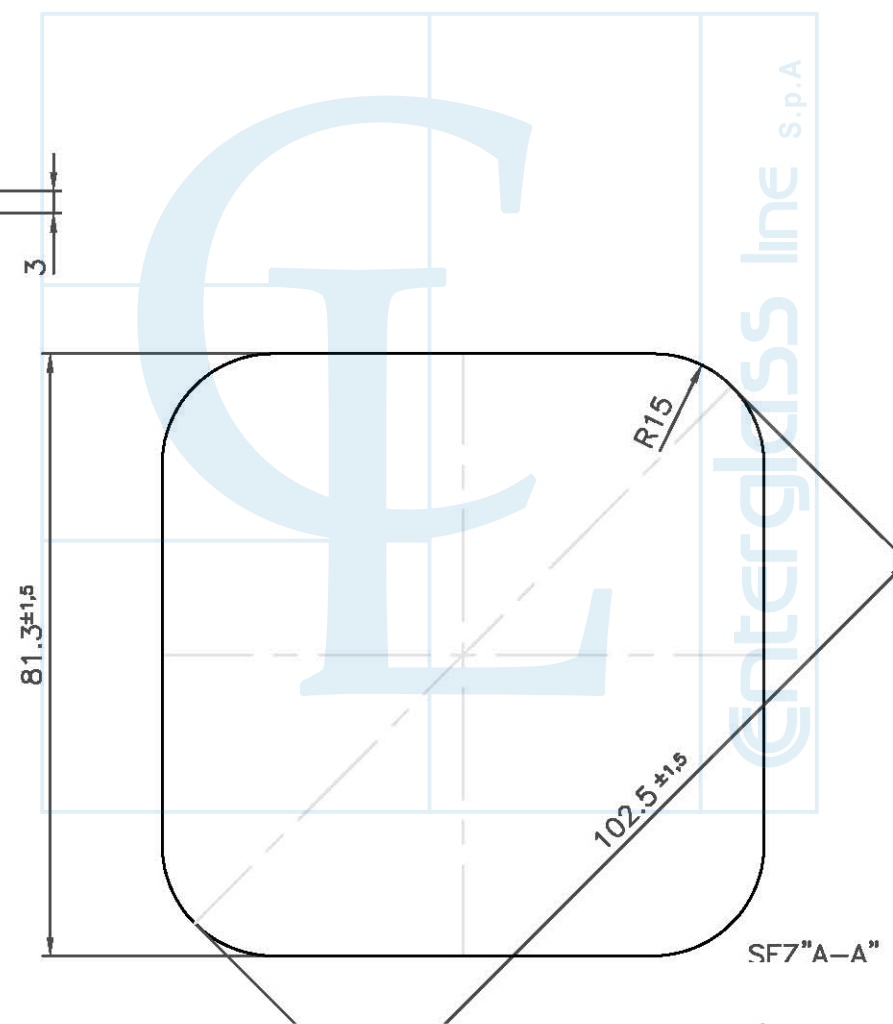

N° STAMPO

Enter glass line s.p.a.

Le carre 350 ml

Peso (g)
350

Capacità (cc)
370

Tipo Bocca
ermetico

Colore
bianco