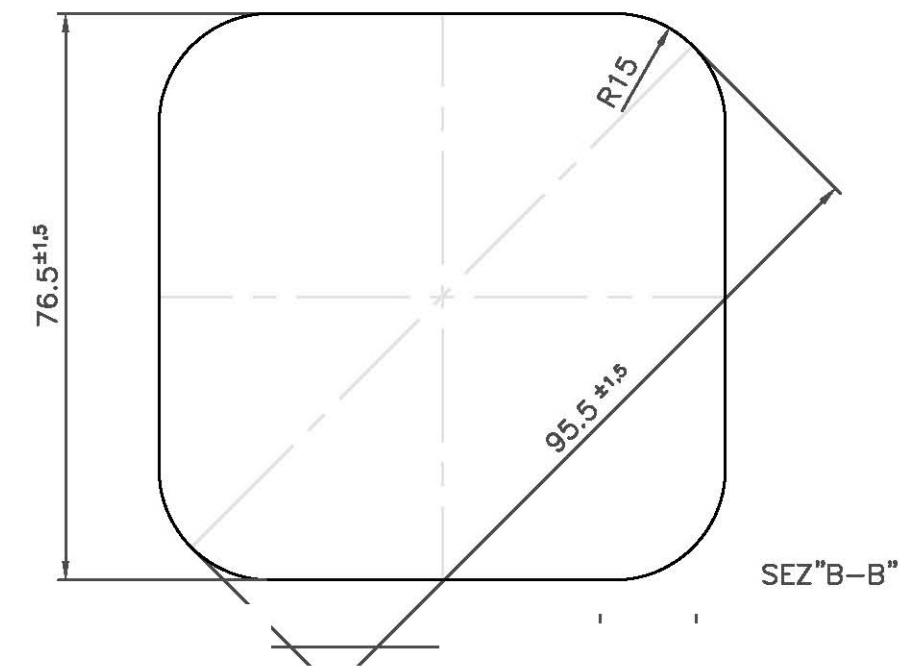

N° STAMPO

Enter glass line s.p.a.

Le carre 350 ml

Peso (g)
350

Capacità (cc)
370

Tipo Bocca
ermetico

Colore
bianco